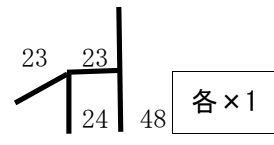

椅子兼飾り棚(組立式)

飾り台・大

飾り台・小

飾り台・枠付

飾り椅子(白・黄色)

受付用台

看板台(屋外用)